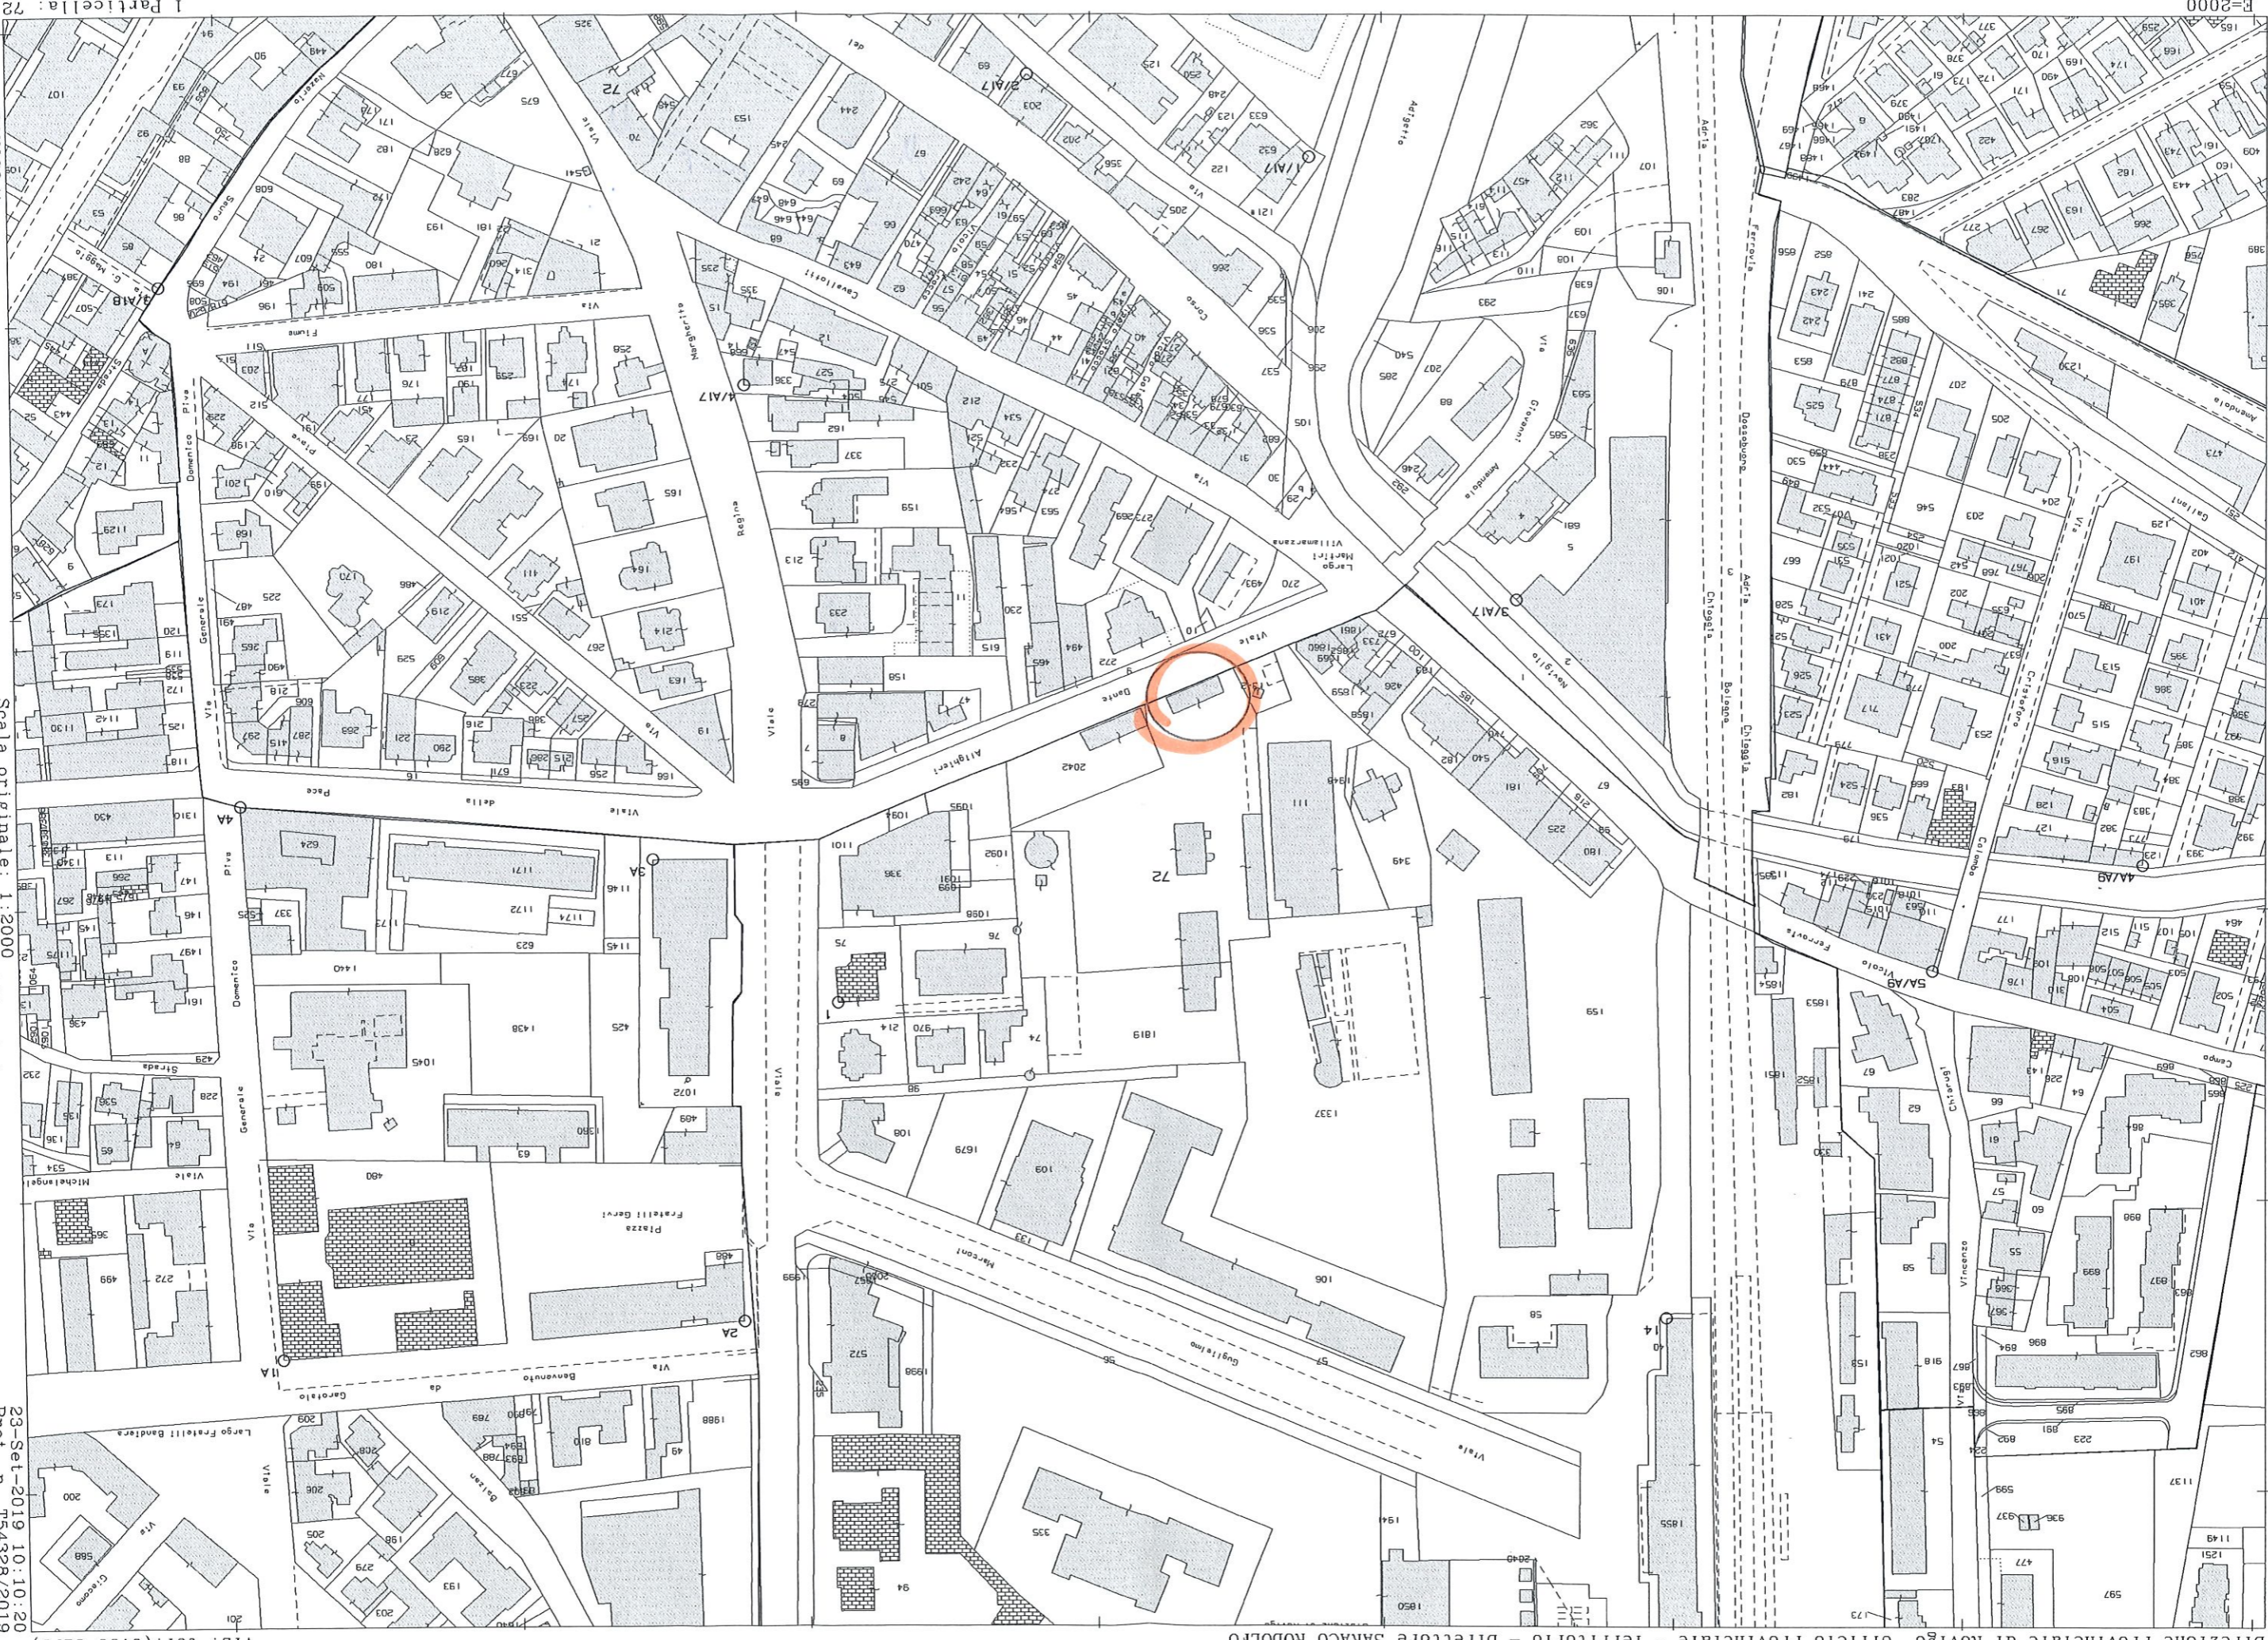

N=60000

E=2000

1 Particella: 72

Comune: ROVIGO/A  
Foglio: 10

Scala originale: 1:2000  
Dimensione cornice: 776.000 x 552.000 metri

23/Set-2019 10:10:20  
Prot. n. T54328/2019